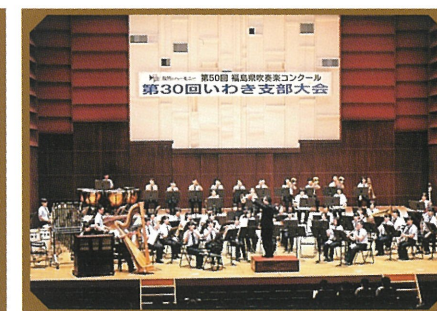

COOL CHOICE

- ・クールビズ
- ・スマートムーブ
- ・節電

各種リサイクル

- ・エコキャップ回収
- ・古紙ポイントシステム
- ・ペットボトル回収
- ・天ぷら油リサイクル
- ・マイバック運動

各種事業協賛

いわきサンシャイン・マラソン大会

福島県吹奏楽コンクールいわき大会

第3回 U-15ベースボール
ワールドカップ2016 inいわき